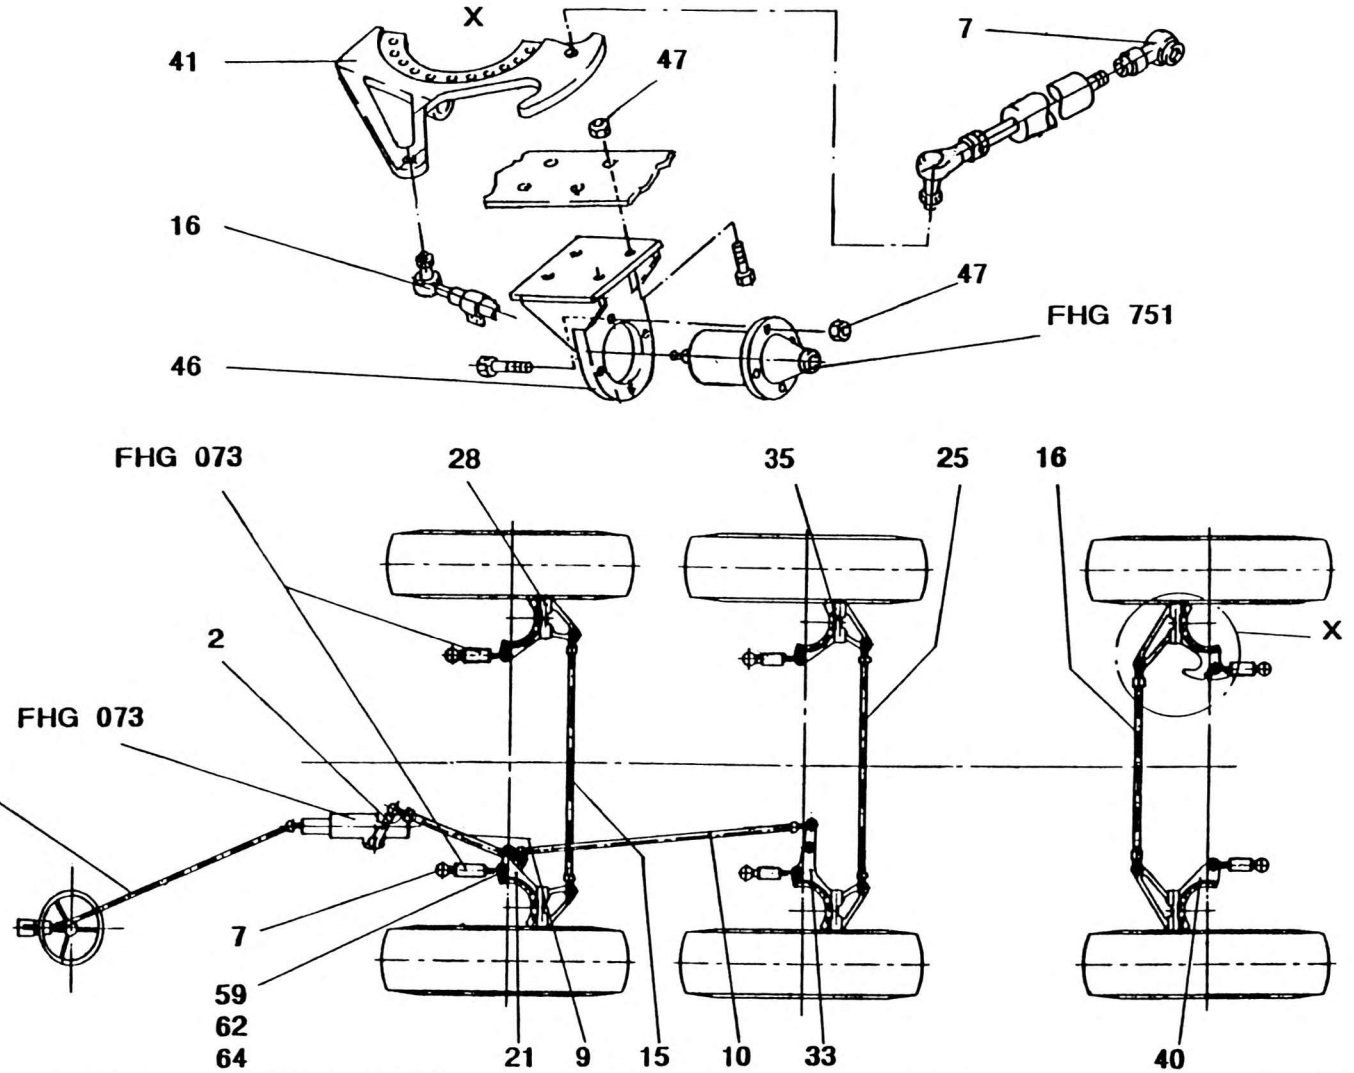

KRUPP

Lenkung
Steering

ERSATZTEIL-BILDТАFEL
SPARE PART-PICTORIAL DISPLAY

Bildtafel-Nr.
Pictorial display N^o.

2084134 B

1969556 -ETL C

FHG 072